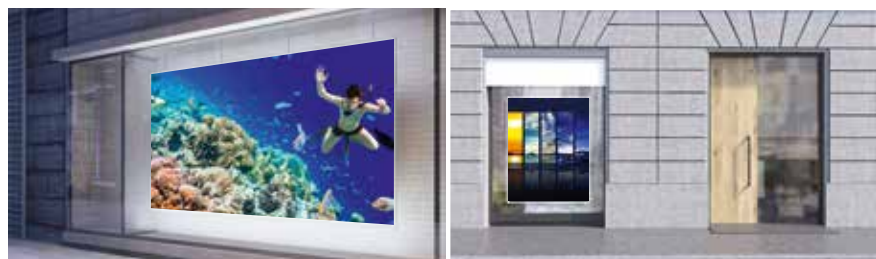

PANTALLAS PARA ESCAPARATE INTERIOR

TAMAÑO DISPLAY HxV	2.88 x 1.92 m.	2.88 x 1.92 m.	1.92 x 0.96 m.	1.92 x 0.96 m.
PIXEL PITCH	10 mm.	6 mm.	6 mm.	4 mm.
RESOLUCIÓN | HxV	288 x 192 píxeles	480 x 320 píxeles	320 x 160 píxeles	480 x 240 píxeles
RESOLUCIÓN Total Píxeles	55.296 píxeles	153.600 píxeles	51.200 píxeles	115.200 píxeles
BRILLO MÁXIMO	>7.500 nits	>6.500 nits	>6.500 nits	>6.500 nits
DISTANCIA ÓPTIMA DE VISIÓN	>10 metros	>6 metros	>6 metros	>4 metros
ÁNGULO MÁXIMO DE VISIÓN | H / V	160° / 120°	160° / 120°	160° / 120°	160° / 120°
CONSUMO Max. / Med.	880 / 350 W/m²	950 / 380 W/m²	950 / 380 W/m²	980 / 390 W/m²
VIDA ÚTIL | Horas	100.000 horas	100.000 horas	100.000 horas	100.000 horas

/ Disponibles otras opciones de tamaño y pixel pitch, para conseguir la solución idónea que se adapte a las necesidades de cada caso.

CARACTERÍSTICAS MECÁNICAS Y DE INSTALACIÓN:

- Estructura de aluminio, que le aporta robustez, ligereza y un diseño elegante.
- Soportes y anclajes diseñados según necesidades de instalación.
- Acceso trasero para mantenimiento personalizable para ofrecer un acabado estético adecuado cuando éste quede a la vista.

hispaled.es

info@hispaled.es

Calle Dehesa Vieja 8E. Nave 11
28052 Madrid. España
Tel. +34 918 27 16 58

hispaLed
Una visión diferente